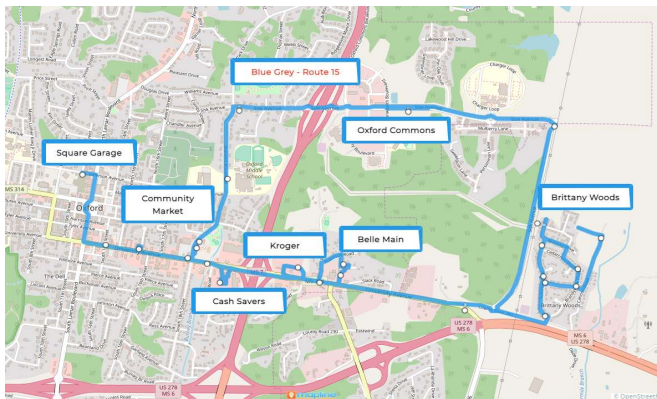

**Blue\Grey Route 17**  
**Saturday Only (Estimated Times)**

	Square Garage	Sears & Hardware	Community Market	Walgreens	Cash Saver	Pegasus Rd	Brandywine @ Hillmont	Hillmont @ Cannon	EastOver Apartments	Brandywine Cedarcrest	Suncreek Suncreek	Suncreek Hillmont	Oxford Brandywine	Tru Hotel	Premier Lakes	Oxford Commons	Oxford Commons Theatre	Conference Center	The Magnolia	Della Davidson	Belle Main/ Kennedy Rd	Belle Main	Pegasus/ Robinson	Kroger	Walgreens	Community Market	Burger King	Corner Mall	Univ
	1	2	3	4	5	6	7	8	9	10	11	12	13	14	15	16	17	18	19	20	21	22	23	24	25	26	27	28	29
7:55	7:58	8:01	8:02	8:03	8:05	8:07	8:08	8:10	8:12	8:13	8:14	8:15	8:17	8:20	8:21	8:22	8:23	8:24	8:25	8:27	8:28	8:29	8:30	8:32	8:33	8:34	8:35	8:36	
8:38	8:41	8:44	8:45	8:46	8:48	8:50	8:51	8:53	8:55	8:56	8:57	8:58	9:00	9:03	9:04	9:05	9:06	9:07	9:08	9:10	9:11	9:12	9:13	9:15	9:16	9:17	9:18	9:19	
9:21	9:24	9:27	9:28	9:29	9:31	9:33	9:34	9:36	9:38	9:39	9:40	9:41	9:43	9:46	9:47	9:48	9:49	9:50	9:51	9:53	9:54	9:55	9:56	9:58	9:59	10:00	10:01	10:02	
10:04	10:07	10:10	10:11	10:12	10:14	10:16	10:17	10:19	10:21	10:22	10:23	10:24	10:26	10:29	10:30	10:31	10:32	10:33	10:34	10:36	10:37	10:38	10:39	10:41	10:42	10:43	10:44	10:45	
10:47	10:50	10:53	10:54	10:55	10:57	10:59	11:00	11:02	11:04	11:05	11:06	11:07	11:09	11:12	11:13	11:14	11:15	11:16	11:17	11:19	11:20	11:21	11:22	11:24	11:25	11:26	11:27	11:28	
11:30	11:33	11:36	11:37	11:38	11:40	11:42	11:43	11:45	11:47	11:48	11:49	11:50	11:52	11:55	11:56	11:57	11:58	11:59	12:00	12:02	12:03	12:04	12:05	12:07	12:08	12:09	12:10	12:11	
12:13	12:16	12:19	12:20	12:21	12:23	12:25	12:26	12:28	12:30	12:31	12:32	12:33	12:35	12:38	12:39	12:40	12:41	12:42	12:43	12:45	12:46	12:47	12:48	12:50	12:51	12:52	12:53	12:54	
12:56	12:59	1:02	1:03	1:04	1:06	1:08	1:09	1:11	1:13	1:14	1:15	1:16	1:18	1:21	1:22	1:23	1:24	1:25	1:26	1:28	1:29	1:30	1:31	1:33	1:34	1:35	1:36	1:37	
1:39	1:42	1:45	1:46	1:47	1:49	1:51	1:52	1:54	1:56	1:57	1:58	1:59	2:01	2:04	2:05	2:06	2:07	2:08	2:09	2:11	2:12	2:13	2:14	2:16	2:17	2:18	2:19	2:20	
2:22	2:25	2:28	Shift Change																										
		2:28	2:31	2:34	2:37	2:40	2:43	2:46	2:49	2:52	2:55	2:58	3:01	3:04	3:07	3:10	3:13	3:16	3:19	3:22	3:25	3:28	3:31	3:34	3:37	3:40	3:43	3:46	
3:48	3:51	3:54	3:55	3:56	3:58	4:00	4:01	4:03	4:05	4:06	4:07	4:08	4:10	4:13	4:14	4:15	4:16	4:17	4:18	4:20	4:21	4:22	4:23	4:25	4:26	4:27	4:28	4:29	
4:31	4:34	4:37	4:38	4:39	4:41	4:43	4:44	4:46	4:48	4:49	4:50	4:51	4:53	4:56	4:57	4:58	4:59	5:00	5:01	5:03	5:04	5:05	5:06	5:08	5:09	5:10	5:11	5:12	
5:14	5:17	5:20	5:21	5:22	5:24	5:26	5:27	5:29	5:31	5:32	5:33	5:34	5:36	5:39	5:40	5:41	5:42	5:43	5:44	5:46	5:47	5:48	5:49	5:51	5:52	5:53	5:54	5:55	
5:57	6:00	6:03	6:04	6:05	6:07	6:09	6:10	6:12	6:14	6:15	6:16	6:17	6:19	6:22	6:23	6:24	6:25	6:26	6:27	6:29	6:30	6:31	6:32	6:34	6:35	6:36	6:37	6:38	
6:40	6:43	6:46	6:47	6:48	6:50	6:52	6:53	6:55	6:57	6:58	6:59	7:00	7:02	7:05	7:06	7:07	7:08	7:09	7:10	7:12	7:13	7:14	7:15	7:17	7:18	7:19	7:20	7:21	
7:23	7:26	7:29	7:30	7:31	7:33	7:35	7:36	7:38	7:40	7:41	7:42	7:43	7:45	7:48	7:49	7:50	7:51	7:52	7:53	7:55	7:56	7:57	7:58	8:00	8:01	8:02	8:03	8:04	
8:06	8:09	8:12	8:13	8:14	8:16	8:18	8:19	8:21	8:23	8:24	8:25	8:26	8:28	8:31	8:32	8:33	8:34	8:35	8:36	8:38	8:39	8:40	8:41	8:43	8:44	8:45	8:46	8:47	
8:49	8:52	8:55	8:56	8:57	8:59	9:01	9:02	9:04	9:06	9:07	9:08	9:09	9:11	9:14	9:15	9:16	9:17	9:18	9:19	9:21	9:22	9:23	9:24	9:26	9:27	9:28	9:29	9:30	
9:32	Shift Ends																												