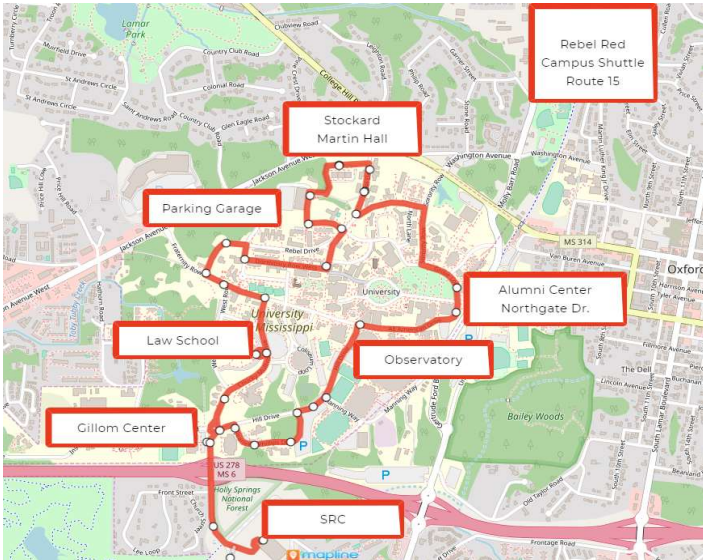

Points of Interest

* Transfer Point

REBEL RED Route 15 - Campus Shuttle Bus 2

Monday - Friday (Estimated Times)

	SRC	Front St Chucky Mullins	Gillom Center	Procurement Office	Jeanette Phillips Hill Dr	6	7	8	9	10	11	12	13	14	15	16	17	18	19
						Observatory NCPA	Athletics Admin	Alumni Center	Residential College	Sgroly Row Northgate Dr	Crosby Hall	Chi Omega	Stockard Martin Hall	Parking Garage	Dormitory Row W Heavy Hall	Dormitory Row West Guyton	Law School	Gillom Center	Front St Mullins
11:15	11:17	11:18	11:20	11:21	11:23	11:24	11:26	11:27	11:28	11:29	11:30	11:31	11:33	11:34	11:35	11:38	11:40	11:41	
11:45	11:47	11:48	11:50	11:51	11:53	11:54	11:56	11:57	11:58	11:59	12:00	12:01	12:03	12:04	12:05	12:08	12:10	12:11	
12:15	12:17	12:18	12:20	12:21	12:23	12:24	12:26	12:27	12:28	12:29	12:30	12:31	12:33	12:34	12:35	12:38	12:40	12:41	
12:45	12:47	12:48	12:50	12:51	12:53	12:54	12:56	12:57	12:58	12:59	1:00	1:01	1:03	1:04	1:05	1:08	1:10	1:11	
1:15	1:17	1:18	1:20	1:21	1:23	1:24	1:26	1:27	1:28	1:29	1:30	1:31	1:33	1:34	1:35	1:38	1:40	1:41	
1:45	1:47	1:48	1:50	1:51	1:53	1:54	1:56	1:57	1:58	1:59	2:00	2:01	2:03	2:04	2:05	2:08	2:10	2:11	
2:15	2:17	2:18	2:20	2:21	2:23	2:24	2:26	2:27	2:28	2:29	2:30	2:31	2:33	2:34	2:35	2:38	2:40	2:41	
2:45	2:47	2:48	2:50	2:51	2:53	2:54	2:56	2:57	2:58	2:59	3:00	3:01	3:03	3:04	3:05	3:08	3:10	3:11	
3:15	3:17	3:18	3:20	3:21	3:23	3:24	3:26	3:27	3:28	3:29	3:30	3:31	3:33	3:34	3:35	3:38	3:40	3:41	
3:45	3:47	3:48	3:50	3:51	3:53	3:54	3:56	3:57	3:58	3:59	4:00	4:01	4:03	4:04	4:05	4:08	4:10	4:11	
4:15	4:17	4:18	4:20	4:21	4:23	4:24	4:26	4:27	4:28	4:29	4:30	4:31	4:33	4:34	4:35	4:38	4:40	4:41	
4:45	4:47	4:48	4:50	4:51	4:53	4:54	4:56	4:57	4:58	4:59	5:00	5:01	5:03	5:04	5:05	5:08	5:10	5:11	
5:15	5:17	5:18	5:20	5:21	5:23	5:24	5:26	5:27	5:28	5:29	5:30	5:31	5:33	5:34	5:35	5:38	5:40	5:41	
5:45	5:47	5:48	5:50	5:51	5:53	5:54	5:56	5:57	5:58	5:59	6:00	6:01	6:03	6:04	6:05	6:08	6:10	6:11	
6:15	6:17	6:18	6:20	6:21	6:23	6:24	6:26	6:27	6:28	6:29	6:30	6:31	6:33	6:34	6:35	6:38	6:40	6:41	
6:45																			