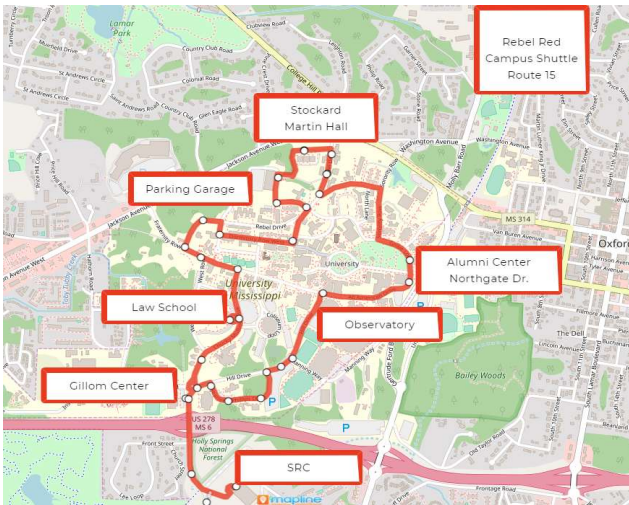

Points of Interest

* Transfer Point

REBEL RED Route 15 - Campus Shuttle Bus 2

Monday - Friday (Estimated Times)

	SRC	Front St Chucky Mullins	Gillom Center	Procurement Office	Jeanette Phillips Hill Dr	6	7	8	9	10	11	12	13	14	15	16	17	18	19
						Observatory NCPA	Athletics Admin	Alumni Center	Residential College	Sgroly Row Northgate Dr	Crosby Hall	Chi Omega	Stockard Martin Hall	Parking Garage	Dormitory Row W Heavy Hall	Dormitory Row West Guyton	Law School	Gillom Center	Front St Mullins
11:15	11:17	11:18	11:20	11:21	11:23	11:24	11:26	11:27	11:28	11:29	11:30	11:31	11:33	11:34	11:35	11:38	11:40	11:41	
11:45	11:47	11:48	11:50	11:51	11:53	11:54	11:56	11:57	11:58	11:59	12:00	12:01	12:03	12:04	12:05	12:08	12:10	12:11	
12:15	12:17	12:18	12:20	12:21	12:23	12:24	12:26	12:27	12:28	12:29	12:30	12:31	12:33	12:34	12:35	12:38	12:40	12:41	
12:45	12:47	12:48	12:50	12:51	12:53	12:54	12:56	12:57	12:58	12:59	1:00	1:01	1:03	1:04	1:05	1:08	1:10	1:11	
1:15	1:17	1:18	1:20	1:21	1:23	1:24	1:26	1:27	1:28	1:29	1:30	1:31	1:33	1:34	1:35	1:38	1:40	1:41	
1:45	1:47	1:48	1:50	1:51	1:53	1:54	1:56	1:57	1:58	1:59	2:00	2:01	2:03	2:04	2:05	2:08	2:10	2:11	
2:15	2:17	2:18	2:20	2:21	2:23	2:24	2:26	2:27	2:28	2:29	2:30	2:31	2:33	2:34	2:35	2:38	2:40	2:41	
2:45	2:47	2:48	2:50	2:51	2:53	2:54	2:56	2:57	2:58	2:59	3:00	3:01	3:03	3:04	3:05	3:08	3:10	3:11	
3:15	3:17	3:18	3:20	3:21	3:23	3:24	3:26	3:27	3:28	3:29	3:30	3:31	3:33	3:34	3:35	3:38	3:40	3:41	
3:45	3:47	3:48	3:50	3:51	3:53	3:54	3:56	3:57	3:58	3:59	4:00	4:01	4:03	4:04	4:05	4:08	4:10	4:11	
4:15	4:17	4:18	4:20	4:21	4:23	4:24	4:26	4:27	4:28	4:29	4:30	4:31	4:33	4:34	4:35	4:38	4:40	4:41	
4:45	4:47	4:48	4:50	4:51	4:53	4:54	4:56	4:57	4:58	4:59	5:00	5:01	5:03	5:04	5:05	5:08	5:10	5:11	
5:15	5:17	5:18	5:20	5:21	5:23	5:24	5:26	5:27	5:28	5:29	5:30	5:31	5:33	5:34	5:35	5:38	5:40	5:41	
5:45	5:47	5:48	5:50	5:51	5:53	5:54	5:56	5:57	5:58	5:59	6:00	6:01	6:03	6:04	6:05	6:08	6:10	6:11	
6:15	6:17	6:18	6:20	6:21	6:23	6:24	6:26	6:27	6:28	6:29	6:30	6:31	6:33	6:34	6:35	6:38	6:40	6:41	
6:45																			