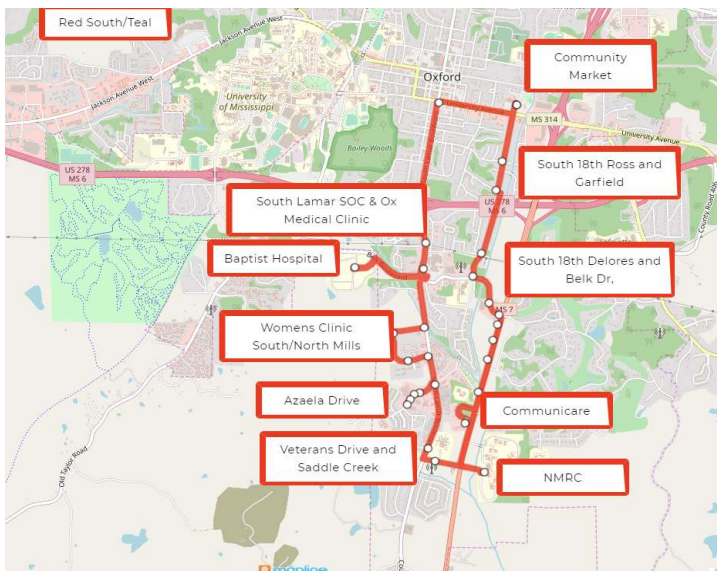

## Red South - Route 4 Monday-Friday (Estimated Times)

Stop 1	1	2	3	4	5	6	7	8	9	10	11	12	13	14	15	16	17	18	19
6:20	6:22	6:23	6:24	6:25	6:25	6:29	6:31	6:33	6:34	6:35	6:35	6:36	6:37	6:38	6:39	6:40	6:41	6:44	6:45
6:52	6:54	6:55	6:56	6:57	6:57	7:01	7:03	7:05	7:06	7:07	7:07	7:08	7:09	7:10	7:11	7:12	7:13	7:16	7:17
7:24	7:26	7:27	7:28	7:29	7:29	7:33	7:35	7:37	7:38	7:39	7:39	7:40	7:41	7:42	7:43	7:44	7:45	7:48	7:49
7:56	7:58	7:59	8:00	8:01	8:01	8:05	8:07	8:09	8:10	8:11	8:11	8:12	8:13	8:14	8:15	8:16	8:17	8:20	8:21
8:28	8:30	8:31	8:32	8:33	8:33	8:37	8:39	8:41	8:42	8:43	8:43	8:44	8:45	8:46	8:47	8:48	8:49	8:52	8:53
9:00	9:02	9:03	9:04	9:05	9:05	9:09	9:11	9:13	9:14	9:15	9:15	9:16	9:17	9:18	9:19	9:20	9:21	9:24	9:25
9:32	9:34	9:35	9:36	9:37	9:37	9:41	9:43	9:45	9:46	9:47	9:47	9:48	9:49	9:50	9:51	9:52	9:53	9:56	9:57
10:04	10:06	10:07	10:08	10:09	10:09	10:13	10:15	10:17	10:18	10:19	10:19	10:20	10:21	10:22	10:23	10:24	10:25	10:28	10:29
10:36	10:38	10:39	10:40	10:41	10:41	10:45	10:47	10:49	10:50	10:51	10:51	10:52	10:53	10:54	10:55	10:56	10:57	11:00	11:01
11:08	11:10	11:11	11:12	11:13	11:13	11:17	11:19	11:21	11:22	11:23	11:23	11:24	11:25	11:26	11:27	11:28	11:29	11:32	11:33
11:40	11:42	11:43	11:44	11:45	11:45	11:49	11:51	11:53	11:54	11:55	11:55	11:56	11:57	11:58	11:59	12:00	12:01	12:04	12:05
12:12	12:14	12:15	12:16	12:17	12:17	12:21	12:23	12:25	12:26	12:27	12:27	12:28	12:29	12:30	12:31	12:32	12:33	12:36	12:37
12:44	12:46	12:47	12:48	12:49	12:49	12:53	12:55	12:57	12:58	12:59	12:59	1:00	1:01	1:02	1:03	1:04	1:05	1:08	1:09
1:16	1:18	1:19	1:20	1:21	1:21	1:25	1:27	1:29	1:30	1:31	1:31	1:32	1:33	1:34	1:35	1:36	1:37	1:40	1:41
1:48	<b>Shift Change</b>																		
1:48	1:50	1:51	1:52	1:53	1:53	1:57	1:59	2:01	2:02	2:03	2:03	2:04	2:05	2:06	2:07	2:08	2:09	2:12	2:13
2:20	2:22	2:23	2:24	2:25	2:25	2:29	2:31	2:33	2:34	2:35	2:35	2:36	2:37	2:38	2:39	2:40	2:41	2:44	2:45
2:52	2:54	2:55	2:56	2:57	2:57	3:01	3:03	3:05	3:06	3:07	3:07	3:08	3:09	3:10	3:11	3:12	3:13	3:16	3:17
3:24	3:26	3:27	3:28	3:29	3:29	3:33	3:35	3:37	3:38	3:39	3:39	3:40	3:41	3:42	3:43	3:44	3:45	3:48	3:49
3:56	3:58	3:59	4:00	4:01	4:01	4:05	4:07	4:09	4:10	4:11	4:11	4:12	4:13	4:14	4:15	4:16	4:17	4:20	4:21
4:28	4:30	4:31	4:32	4:33	4:33	4:37	4:39	4:41	4:42	4:43	4:43	4:44	4:45	4:46	4:47	4:48	4:49	4:52	4:53
5:00	5:02	5:03	5:04	5:05	5:05	5:09	5:11	5:13	5:14	5:15	5:15	5:16	5:17	5:18	5:19	5:20	5:21	5:24	5:25
5:32	5:34	5:35	5:36	5:37	5:37	5:41	5:43	5:45	5:46	5:47	5:47	5:48	5:49	5:50	5:51	5:52	5:53	5:56	5:57
6:04	6:06	6:07	6:08	6:09	6:09	6:13	6:15	6:17	6:18	6:19	6:19	6:20	6:21	6:22	6:23	6:24	6:25	6:28	6:29
6:36	6:38	6:39	6:40	6:41	6:41	6:45	6:47	6:49	6:50	6:51	6:51	6:52	6:53	6:54	6:55	6:56	6:57	7:00	7:01
7:08	7:10	7:11	7:12	7:13	7:13	7:17	7:19	7:21	7:22	7:23	7:23	7:24	7:25	7:26	7:27	7:28	7:29	7:32	7:33
7:40	7:42	7:43	7:44	7:45	7:45	7:49	7:51	7:53	7:54	7:55	7:55	7:56	7:57	7:58	7:59	8:00	8:01	8:04	8:05
8:12	8:14	8:15	8:16	8:17	8:17	8:21	8:23	8:25	8:26	8:27	8:27	8:28	8:29	8:30	8:31	8:32	8:33	8:36	8:37
8:44	8:46	8:47	8:48	8:49	8:49	8:53	8:55	8:57	8:58	8:59	8:59	9:00	9:01	9:02	9:03	9:04	9:05	9:08	9:09
9:16	9:18	9:19	9:20	9:21	9:21	9:25	9:27	9:29	9:30	9:31	9:31	9:32	9:33	9:34	9:35	9:36	9:37	9:40	9:41